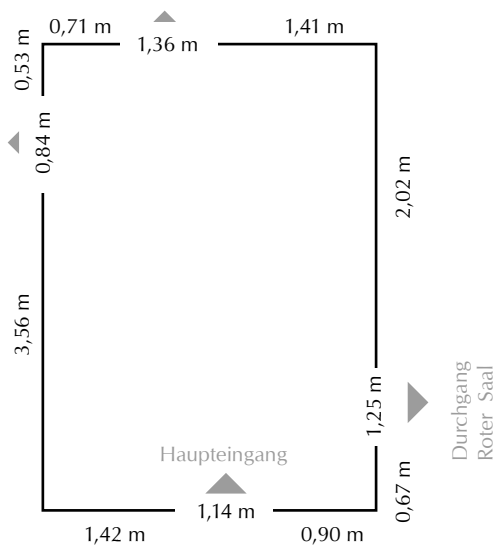

GRUNDRISSE

unserer Ausstellungsräume „Kunst & Museum“ in der Eiergasse, 96142 Hollfeld

Grauer Saal

Raumhöhe bis zur Hängeleiste 2,80m

Roter Saal

Raumhöhe bis zur Leiste 2,80 m